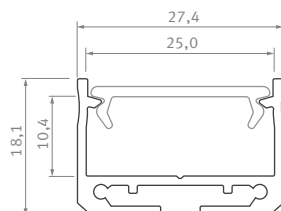

Profil LED / Profile LED

SILED A

Karta produktu Data sheet

PL
Profil nawierzchniowy, dwu taśmowy.

EN
Two LED strips surface mounted profile spaces.

Sposoby montażu /
Assembly methods

Obejrzyj wideo /
Watch video

SILEDA

Profil LED / Profile LED

Wymiary [mm] / Dimensions (mm): 1000, 2020, 3000

	BIAŁY (lakierowany) white (lacquered)	CZARNY (lakierowany) black (lacquered)	SREBRNY (anodowany) silver (anodized)
Kolory profili Profile colors			
1,0 m	10-0331-10	10-0335-10	10-0334-10
2,02 m	10-0331-20	10-0335-20	10-0334-20
3,0 m	10-0331-30	10-0335-30	10-0334-30
Szerokość taśmy LED [mm] LED strip width (mm)	2 * 12		

Klosze (PMMA) / Covers

Wymiary [mm] / Dimensions (mm): 1000, 2020, 3000

TRANSPARENTNY transparent	MROŻONY frozen	MLECZNY milky	FROSTED MLECZNY milky frosted	CZARNY PMMA black PMMA
DOUBLE				
				
1 m/PMMA 11-2073-10	1 m/PMMA 11-2072-10	1 m/PMMA 11-2071-10	1 m/PMMA 11-2076-10	1 m/PMMA 11-2447-10