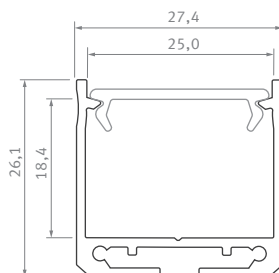

Profil LED / Profile LED

DILEDA

Karta produktu Data sheet

PL
Profil nawierzchniowy – do budowy oświetlenia z użyciem dwóch taśm.

EN
Surface profile for line lighting with two LED strips.

Sposoby montażu /
Assembly methods

Obejrzyj wideo /
Watch video

DILEDA

Profil LED / Profile LED

Wymiary [mm] / Dimensions (mm): 1000, 2020, 3000

	BIAŁY (lakierowany) white (lacquered)	CZARNY (lakierowany) black (lacquered)	SREBRNY (anodowany) silver (anodized)
Kolory profili Profile colors			
1,0 m	10-0181-10	10-0185-10	10-0184-10
2,02 m	10-0181-20	10-0185-20	10-0184-20
3,0 m	10-0181-30	10-0185-30	10-0184-30
Szerokość taśmy LED (mm) LED strip width (mm)	2 x 12		

Klosze (PMMA) / Covers

Wymiary [mm] / Dimensions (mm): 1000, 2020, 3000

TRANSPARENTNY transparent	MROŻONY frozen	MLECZNY milky	FROSTED MLECZNY milky frosted	CZARNY PMMA black PMMA	SREBRNY silver
DOUBLE			RASTER DOUBLE		
					
1 m/PMMA 11-2073-10	1 m/PMMA 11-2072-10	1 m/PMMA 11-2071-10	1 m/PMMA 11-2076-10	1 m/PMMA 11-2447-10	1m/ 14-0000-48