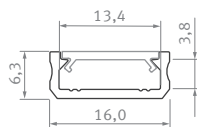

Profil LED / Profile LED

D

Karta produktu

Data sheet

PL

Profil nawierzchniowy – do oświetlenia pomieszczeń kuchennych, sklepowych – oświetlenie szaf, blatów, schodów.

EN

Surface-mounted profile – for lighting kitchens and stores – lighting for shelves, countertops, stairs.